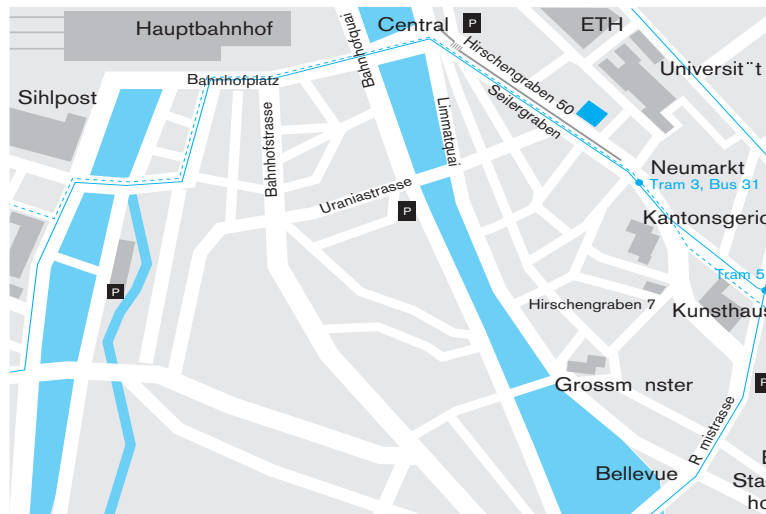

Tagungsort

Reformierte Kirche Kanton Zürich
h50 – Hirschengraben 50
8001 Zürich

Am besten erreichen Sie uns, wenn Sie die öffentlichen Verkehrsmittel benutzen:
Ab Zürich HB Bahnhofplatz Tram Nr. 3 Richtung Klusplatz bis Haltestelle «Neumarkt».