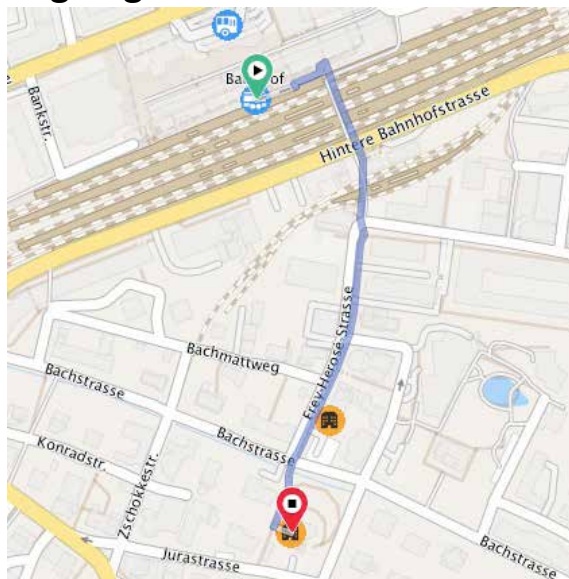

Tagungsort

Bullingerhaus Reformierte Kirche Aarau
Jurastrasse 13
5000 Aarau

Sie erreichen das Bullingerhaus am besten zu Fuss: Vom Bahnhofplatz durch die Bahnhofunterführung. Weiter auf der Frey-Herosé-Strasse. An der Einmündung in die Bachstrasse sehen Sie geradezu bereits das Gelände, auf dem sich das Bullingerhaus befindet.